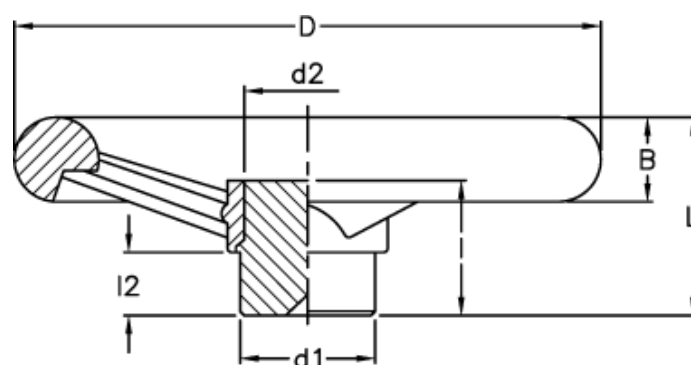

Varenummer: 2301077111
 Beskrivelse: E+G Håndhjul
 VR.100 FP

Mål

da max tilladelig
 boring uden not

db max tilladelig
 boring med not

B	= 14	l	= 36
b	= 5	L	= 40
C (N*m)	= 67	L (J)	= 5
D	= 98	l2	= 12
d1	= 24	t	= 15.3
d2	= 20		
da	= 16		
db	= 13		